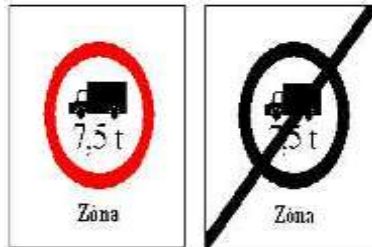

14. § (1) A járművek forgalmát tiltó vagy korlátozó jelzőtáblák:

z/2. „Korlátozott forgalmú övezet (zóna)” (53/c. ábra) jelzőtábla azt jelzi, hogy a „Korlátozott forgalmú övezet (zóna) vége” (53/d. ábra) jelzőtábláig az úton a táblán megjelölt súlyhatárt meghaladó megengedett legnagyobb össztömegű tehergépkocsival, vontatóval, mezőgazdasági vontatóval és lassú járművel közlekedni tilos.