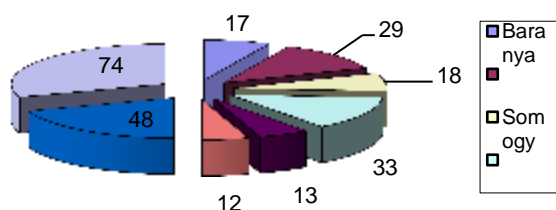

BALESETI STATISZTIKÁK

SZÁMOK KOMMENTÁR NÉLKÜL

Baleseti adatok 2011. 01. 01.-től 10.31-ig

	Baranya		Somogy		Tolna		Régió	
	2011	2010	2011	2010	2011	2010	2011	2010
Balesetek száma	428	480	515	454	263	250	1206	1184
eltérés (eset)	-52		61		13		22	
eltérés (%)	-10,8		13,436		5,2		1,85811	
Halálos	17	26	16	26	13	11	46	63
eltérés(eset)	-9		-10		2		-17	
eltérés (%)	-34,6		-38,46		18,18		-26,984	
Súlyos	123	154	169	145	90	94	382	393
eltérés (eset)	-31		-7		-4		-42	
eltérés (%)	-20,1		-4,828		-4,26		-10,687	
Könnyű	288	300	330	283	160	145	778	728
eltérés (eset)	-12		47		15		50	
eltérés (%)	-4		16,608		10,34		6,86813	
Áldozatok	17	29	18	33	13	12	48	74
Ittas okozók	40	55	76	62	31	48	147	165
Ebből halálos	0	0	0	2	0	2	0	4
Üth. hossza 1 000 km-ben		12		11		8		31
Gépk.száma 10 000 db-ban		14		11,4		8		33,4
1 000 km-re eső baleset	35,7	40	46,8	41,3	32,9	31,25	38,9	38,2
10 000gk.-ra eső baleset	30,57	34,28	45,2	39,8	32,9	31,25	36,11	35,45
1 000 km-re eső halálos	1,42	2,17	1,45	2,64	1,625	1,385	1,48	2,03
10 000 gk.-re eső halálos	1,21	1,86	1,4	2,28	1,625	1,385	1,38	1,87

Áldozatok száma 2011/2010. I-X. hó

1 000 km-re eső baleset

Régiók baleseti adatai 2011/2010. I-X. hó

	Baleset		Index	Halálos		Index
	2011	2010		2011	2010	
Nyugat-Dunántúl	1 598	1 546	1,034	57	62	0,92
Közép-Dunántúl	1 575	1 567	1,01	67	74	0,91
Dél-Dunántúl	1 206	1 184	1,02	46	63	0,73
Közép-Magyarország	4 047	4 215	0,96	81	117	0,69
Dél-Magyarország	1 799	1 822	0,99	80	87	0,92
Észak-Magyarország	1 186	1 279	0,93	56	63	0,89
Észak-Alföld	1 968	2 145	0,92	76	85	0,89
Autópálya						
Összes baleset	13 379	13 758	0,97	463	551	0,84