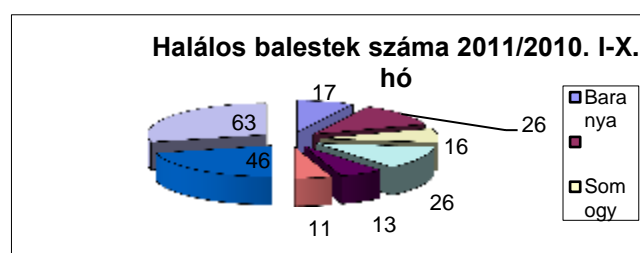

BALESETI STATISZTIKÁK

SZÁMOK KOMMENTÁR NÉLKÜL

Baleseti adatok 2011. 01. 01.-től 10.31-ig

	Baranya		Somogy		Tolna		Régió	
	2011	2010	2011	2010	2011	2010	2011	2010
Balesetek száma	428	480	515	454	263	250	1206	1184
eltérés (eset)	-52		61		13		22	
eltérés (%)	-10,8		13,436		5,2		1,85811	
Halálos	17	26	16	26	13	11	46	63
eltérés(eset)	-9		-10		2		-17	
eltérés (%)	-34,6		-38,46		18,18		-26,984	
Súlyos	123	154	169	145	90	94	382	393
eltérés (eset)	-31		-7		-4		-42	
eltérés (%)	-20,1		-4,828		-4,26		-10,687	
Könnyű	288	300	330	283	160	145	778	728
eltérés (eset)	-12		47		15		50	
eltérés (%)	-4		16,608		10,34		6,86813	
Áldozatok	17	29	18	33	13	12	48	74
Ittas okozók	40	55	76	62	31	48	147	165
Ebből halálos	0	0	0	2	0	2	0	4
Üth. hossza 1 000 km-ben		12		11		8		31
Gépk.száma 10 000 db-ban		14		11,4		8		33,4
1 000 km-re eső baleset	35,7	40	46,8	41,3	32,9	31,25	38,9	38,2
10 000gk.-ra eső baleset	30,57	34,28	45,2	39,8	32,9	31,25	36,11	35,45
1 000 km-re eső halálos	1,42	2,17	1,45	2,64	1,625	1,385	1,48	2,03
10 000 gk.-re eső halálos	1,21	1,86	1,4	2,28	1,625	1,385	1,38	1,87

Áldozatok száma 2011/2010. I-X. hó

1 000 km-re eső baleset

Régiók baleseti adatai 2011/2010. I-X. hó

	Baleset		Index	Halálos		Index
	2011	2010		2011	2010	
Nyugat-Dunántúl	1 598	1 546	1,034	57	62	0,92
Közép-Dunántúl	1 575	1 567	1,01	67	74	0,91
Dél-Dunántúl	1 206	1 184	1,02	46	63	0,73
Közép-Magyarország	4 047	4 215	0,96	81	117	0,69
Dél-Magyarország	1 799	1 822	0,99	80	87	0,92
Észak-Magyarország	1 186	1 279	0,93	56	63	0,89
Észak-Alföld	1 968	2 145	0,92	76	85	0,89
Autópálya						
Összes baleset	13 379	13 758	0,97	463	551	0,84