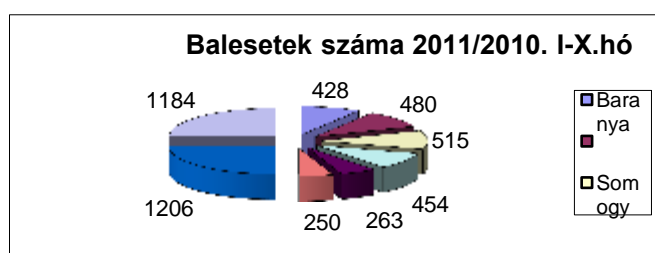

BALESETI STATISZTIKÁK

SZÁMOK KOMMENTÁR NÉLKÜL

Baleseti adatok 2011. 01. 01.-től 10.31-ig

	Baranya		Somogy		Tolna		Régió	
	2011	2010	2011	2010	2011	2010	2011	2010
Balesetek száma	428	480	515	454	263	250	1206	1184
eltérés (eset)	-52		61		13		22	
eltérés (%)	-10,8		13,436		5,2		1,85811	
Halálos	17	26	16	26	13	11	46	63
eltérés(eset)	-9		-10		2		-17	
eltérés (%)	-34,6		-38,46		18,18		-26,984	
Súlyos	123	154	169	145	90	94	382	393
eltérés (eset)	-31		-7		-4		-42	
eltérés (%)	-20,1		-4,828		-4,26		-10,687	
Könnyű	288	300	330	283	160	145	778	728
eltérés (eset)	-12		47		15		50	
eltérés (%)	-4		16,608		10,34		6,86813	
Áldozatok	17	29	18	33	13	12	48	74
Ittas okozók	40	55	76	62	31	48	147	165
Ebből halálos	0	0	0	2	0	2	0	4
Üth. hossza 1 000 km-ben		12		11		8		31
Gépk.száma 10 000 db-ban		14		11,4		8		33,4
1 000 km-re eső baleset	35,7	40	46,8	41,3	32,9	31,25	38,9	38,2
10 000gk.-ra eső baleset	30,57	34,28	45,2	39,8	32,9	31,25	36,11	35,45
1 000 km-re eső halálos	1,42	2,17	1,45	2,64	1,625	1,385	1,48	2,03
10 000 gk.-re eső halálos	1,21	1,86	1,4	2,28	1,625	1,385	1,38	1,87

Áldozatok száma 2011/2010. I-X. hó

1 000 km-re eső baleset

Régiók baleseti adatai 2011/2010. I-X. hó

	Baleset		Index	Halálos		Index
	2011	2010		2011	2010	
Nyugat-Dunántúl	1 598	1 546	1,034	57	62	0,92
Közép-Dunántúl	1 575	1 567	1,01	67	74	0,91
Dél-Dunántúl	1 206	1 184	1,02	46	63	0,73
Közép-Magyarország	4 047	4 215	0,96	81	117	0,69
Dél-Magyarország	1 799	1 822	0,99	80	87	0,92
Észak-Magyarország	1 186	1 279	0,93	56	63	0,89
Észak-Alföld	1 968	2 145	0,92	76	85	0,89
Autópálya						
Összes baleset	13 379	13 758	0,97	463	551	0,84

Régiók baleseti adatai 2011. I-X.hó

Halálos balesetek a Régiókban 2011. I-X. hó

Elhunytak száma 2011/2010. I-X. hó

Balesetben elhunytak száma 2010/2011. I-X. hó			
	2011		2010
Nyugat-Dunántúl	67		69
Közép-Dunántúl	73		84
Dél-Dunántúl	48		74
Közép-Magyarország	88		129
Dél-Magyarország	100		100
Észak-Magyarország	68		71
Észak-Alföld	82		99
Autópálya			
Összesen	526		626