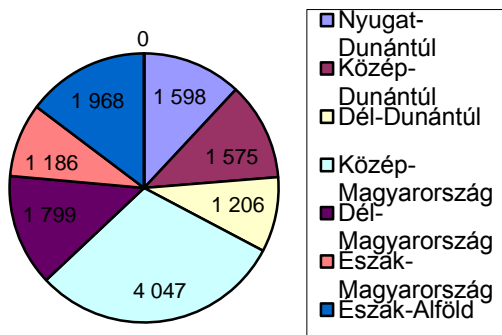

BALESETI STATISZTIKÁK

SZÁMOK KOMMENTÁR NÉLKÜL

Baleseti adatok 2011. 01. 01.-től 10.31-ig

	Baranya		Somogy		Tolna		Régió	
	2011	2010	2011	2010	2011	2010	2011	2010
Balesetek száma	428	480	515	454	263	250	1206	1184
eltérés (eset)	-52		61		13		22	
eltérés (%)	-10,8		13,436		5,2		1,85811	
Halálos	17	26	16	26	13	11	46	63
eltérés(eset)	-9		-10		2		-17	
eltérés (%)	-34,6		-38,46		18,18		-26,984	
Súlyos	123	154	169	145	90	94	382	393
eltérés (eset)	-31		-7		-4		-42	
eltérés (%)	-20,1		-4,828		-4,26		-10,687	
Könnyű	288	300	330	283	160	145	778	728
eltérés (eset)	-12		47		15		50	
eltérés (%)	-4		16,608		10,34		6,86813	
Áldozatok	17	29	18	33	13	12	48	74
Ittas okozók	40	55	76	62	31	48	147	165
Ebből halálos	0	0	0	2	0	2	0	4
Üth. hossza 1 000 km-ben		12		11		8		31
Gépk.száma 10 000 db-ban		14		11,4		8		33,4
1 000 km-re eső baleset	35,7	40	46,8	41,3	32,9	31,25	38,9	38,2
10 000gk.-ra eső baleset	30,57	34,28	45,2	39,8	32,9	31,25	36,11	35,45
1 000 km-re eső halálos	1,42	2,17	1,45	2,64	1,625	1,385	1,48	2,03
10 000 gk.-re eső halálos	1,21	1,86	1,4	2,28	1,625	1,385	1,38	1,87

Áldozatok száma 2011/2010. I-X. hó

1 000 km-re eső baleset

Régiók baleseti adatai 2011/2010. I-X. hó

	Baleset		Index	Halálos		Index
	2011	2010		2011	2010	
Nyugat-Dunántúl	1 598	1 546	1,034	57	62	0,92
Közép-Dunántúl	1 575	1 567	1,01	67	74	0,91
Dél-Dunántúl	1 206	1 184	1,02	46	63	0,73
Közép-Magyarország	4 047	4 215	0,96	81	117	0,69
Dél-Magyarország	1 799	1 822	0,99	80	87	0,92
Észak-Magyarország	1 186	1 279	0,93	56	63	0,89
Észak-Alföld	1 968	2 145	0,92	76	85	0,89
Autópálya						
Összes baleset	13 379	13 758	0,97	463	551	0,84

Régiók baleseti adatai 2011. I-X.hó

Halálos balesetek a Régiókban 2011. I-X. hó

Elhunytak száma 2011/2010. I-X. hó

Balesetben elhunytak száma 2010/2011. I-X. hó			
	2011		2010
Nyugat-Dunántúl	67		69
Közép-Dunántúl	73		84
Dél-Dunántúl	48		74
Közép-Magyarország	88		129
Dél-Magyarország	100		100
Észak-Magyarország	68		71
Észak-Alföld	82		99
Autópálya			
Összesen	526		626